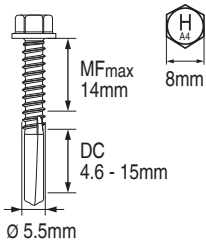

# S-MD 05 SS 5.5x40

# 2211432

Rostfrei / Inox / Stainless A4

2213289