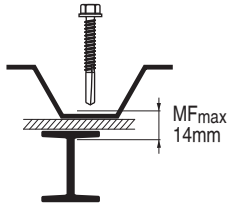

# S-MD 05 SS 5.5x40

# 2211432

Rostfrei / Inox / Stainless A4

2213289