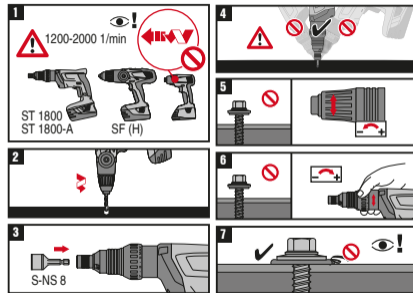

S-MP 52Z 6.3x63

375284

Verzinkt / Zingué / Zinc

2113766