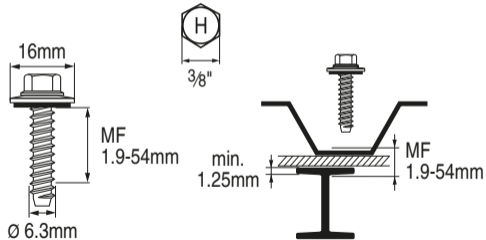

S-MP 52Z 6.3x63

375284

Verzinkt / Zingué / Zinc

2113766